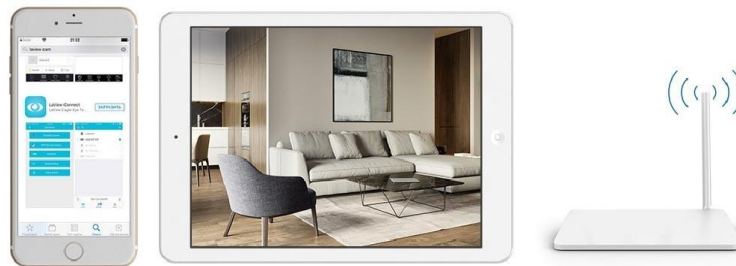

Беспроводная поворотная камера

- ✓ HD 1080p
- ✓ Угол обзора 106°
- ✓ Ночная съемка до 10 метров

Легкий и быстрый доступ через Интернет

Быть дома даже на расстоянии и контролировать свой бизнес удаленно помогут наши комплекты видеонаблюдения. Мобильное приложение позволит Вам всегда оставаться на связи. Скачайте приложение для Android или IOS.

Коммерческое предложение

№ п/п	Наименование	Технические характеристики	Кол-во	Ед. изм.	Ст-ть руб. в т.ч. НДС 18%	Сумма руб. в т.ч.НДС 18%
Оборудование для системы видеонаблюдения						
1		Wi-Fi поворотная видеокамера FullHD 1080p, угол обзора 106°, ночная съемка до 10 метров	6	шт.	7 500 6 750	40 500 Скидка 10%
2		8-ми каналный Wi-Fi NVR Выходы HDMI/VGA для просмотра видео; усиленный Wi-Fi сигнал дальностью до 100м; поддержка до 8-ми FullHD (1080p) камер; поддержка HDD 3.5" до 6Тб; поддержка протокола ONVIF; 1xSATA; 1xUSB; 1xVGA; 1xHDMI; скорость по Wi-Fi 30 Мбитс, по Ethernet 50 Мбитс; Wi-Fi 2,4 ГГц; 900 г	1	шт.	7 500,00	7 500,00
3		Кабель питания 3 метра	6	шт.	0,00 (в комплекте)	0,00