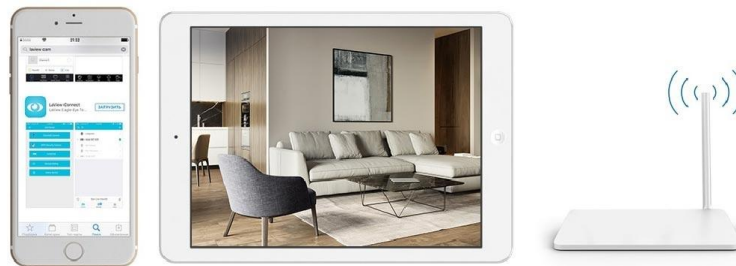

Беспроводная миниатюрная камера

- ✓ HD 1080p
- ✓ Угол обзора 106°
- ✓ Ночная съемка до 10 метров

Легкий и быстрый доступ через Интернет

Быть дома даже на расстоянии и контролировать свой бизнес удаленно помогут наши комплекты видеонаблюдения. Мобильное приложение позволит Вам всегда оставаться на связи. Скачайте приложение для Android или IOS.

Коммерческое предложение

№ п/п	Наименование	Технические характеристики	Кол-во	Ед. изм.	Ст-ть руб. в т.ч. НДС 18%	Сумма руб. в т.ч.НДС 18%
Оборудование для системы видеонаблюдения						
1		Wi-Fi поворотная видеокамера FullHD 1080p, угол обзора 106°, ночная съемка до 10 метров	4	шт.	7 500 6 750	27 000 Скидка 10%
2		4-х каналный Wi-Fi NVR Выходы HDMI/VGA для просмотра видео; усиленный Wi-Fi сигнал дальностью до 100м; поддержка до 4-х FullHD (1080p) камер; поддержка HDD 3.5" до 6Тб; поддержка протокола ONVIF; 1xSATA; 1xUSB; 1xVGA; 1xHDMI; скорость по Wi-Fi 30 Мбитс, по Ethernet 50 Мбитс; Wi-Fi 2,4 ГГц; 900г	1	шт.	6 500,00	6 500,00