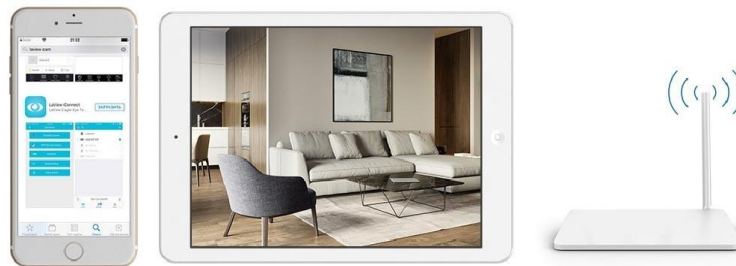

Беспроводная поворотная камера

- ✓ HD 1080p
- ✓ Угол обзора 106°
- ✓ Ночная съемка до 10 метров

Легкий и быстрый доступ через Интернет

Быть дома даже на расстоянии и контролировать свой бизнес удаленно помогут наши комплекты видеонаблюдения. Мобильное приложение позволит Вам всегда оставаться на связи. Скачайте приложение для Android или IOS.

Коммерческое предложение

№ п/п	Наименование	Технические характеристики	Кол-во	Ед. изм.	Ст-ть руб. в т.ч. НДС 18%	Сумма руб. в т.ч. НДС 18%
Оборудование для системы видеонаблюдения						
1		Wi-Fi поворотная видеокамера FullHD 1080p, угол обзора 106°, ночная съемка до 10 метров	2	шт.	7 500 6 750	13 500 Скидка 10%
2		SD-карта class 10, 16 Гб	2	шт.	0,00 (в комплекте)	0,00
3		Кабель питания 3 метра	2	шт.	0,00 (в комплекте)	0,00
4		Блок питания 5V	2	шт.	0,00 (в комплекте)	0,00