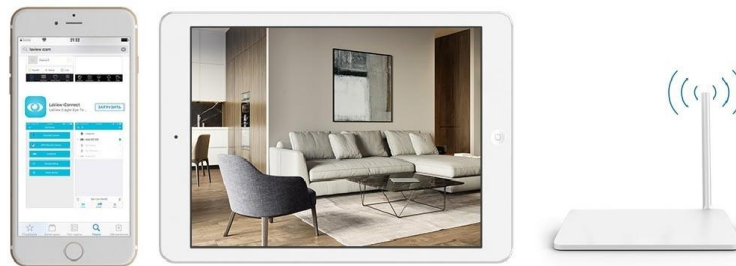

## Беспроводная поворотная камера

- ✓ HD 1080p
- ✓ Угол обзора 106°
- ✓ Ночная съемка до 10 метров

## Легкий и быстрый доступ через Интернет

Быть дома даже на расстоянии и контролировать свой бизнес удаленно помогут наши комплекты видеонаблюдения. Мобильное приложение позволит Вам всегда оставаться на связи. Скачайте приложение для Android или IOS.

## Коммерческое предложение

№ п/п	Наименование	Технические характеристики	Кол-во	Ед. изм.	Ст-ть руб. в т.ч. НДС 18%	Сумма руб. в т.ч.НДС 18%
<b>Оборудование для системы видеонаблюдения</b>						
1		Wi-Fi поворотная видеокамера FullHD 1080p, угол обзора 106°, ночная съемка до 10 метров	1	шт.	<del>7 500</del> <b>6 750</b>	6 750 <b>Скидка 10%</b>
2		SD-карта class 10, 16 Гб	1	шт.	0,00 <b>(в комплекте)</b>	0,00
3		Кабель питания 3 метра	1	шт.	0,00 <b>(в комплекте)</b>	0,00
4		Блок питания 5V	1	шт.	0,00 <b>(в комплекте)</b>	0,00