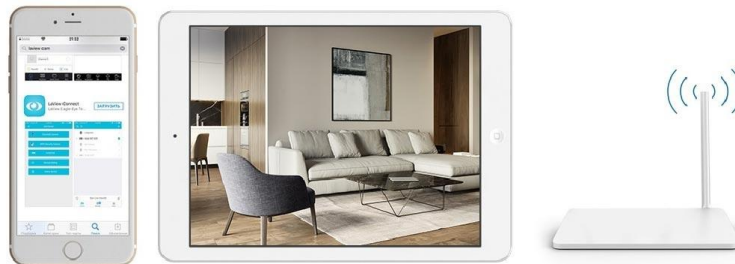

## Беспроводная миниатюрная камера

- ✓ HD 1080p
- ✓ Угол обзора 112°
- ✓ Ночная съемка до 30 метров

## Легкий и быстрый доступ через Интернет

Быть дома даже на расстоянии и контролировать свой бизнес удаленно помогут наши комплекты видеонаблюдения. Мобильное приложение позволит Вам всегда оставаться на связи. Скачайте приложение для Android или IOS.

## Коммерческое предложение

№ п/п	Наименование	Технические характеристики	Кол-во	Ед. изм.	Ст-ть руб. в т.ч. НДС 18%	Сумма руб. в т.ч.НДС 18%
<b>Оборудование для системы видеонаблюдения</b>						
1		Wi-Fi миниатюрная видекамера FullHD 1080p, угол обзора 112°, ночная съемка до 30 метров	6	шт.	<del>7 500</del> 6 750	40 500 <b>Скидка 10%</b>
2		8-ми каналный Wi-Fi NVR Выходы HDMI/VGA для просмотра видео; усиленный Wi-Fi сигнал дальностью до 100м; поддержка до 8-ми FullHD (1080p) камер; поддержка HDD 3.5" до 6Тб; поддержка протокола ONVIF; 1xSATA; 1xUSB; 1xVGA; 1xHDMI; скорость по Wi-Fi 30 Мбитс, по Ethernet 50 Мбитс; Wi-Fi 2,4 ГГц; 900 г	1	шт.	7 500,00	7 500,00