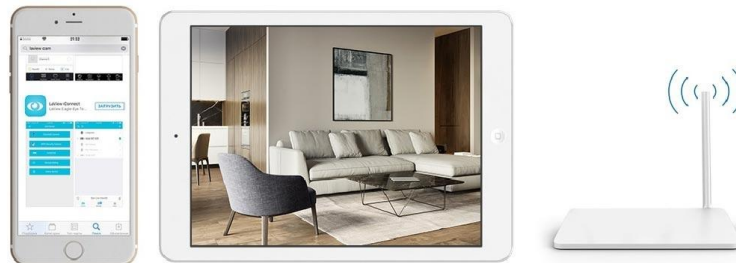

## Беспроводная купольная камера

- ✓ HD 1080p
- ✓ Угол обзора 114°
- ✓ Ночная съемка до 30 метров

## Легкий и быстрый доступ через Интернет

Быть дома даже на расстоянии и контролировать свой бизнес удаленно помогут наши комплекты видеонаблюдения. Мобильное приложение позволит Вам всегда оставаться на связи. Скачайте приложение для Android или IOS.

## Коммерческое предложение

№ п/п	Наименование	Технические характеристики	Кол-во	Ед. изм.	Ст-ть руб. в т.ч. НДС 18%	Сумма руб. в т.ч. НДС 18%
<b>Оборудование для системы видеонаблюдения</b>						
1		2Мп внутренняя купольная IP-камера с EXIR-подсветкой до 30м и WiFi 1/2.8" CMOS матрица; объектив 2.8мм; угол обзора 114°; механический ИК-фильтр; 0.025лк @F1.2; H.265/H.264, DWDR, 3D DNR, BLC; встроенный микрофон; видеобитрейт 32кб/с -8Мб/с; -20°C ...+60°C; 12В ±25%; 5Вт макс.	6	шт.	7 590 <b>6 831</b>	40 986 <b>Скидка 10%</b>
2		8-ми канальный Wi-Fi NVR Выходы HDMI/VGA для просмотра видео; усиленный Wi-Fi сигнал дальностью до 100м; поддержка до 8-ми FullHD (1080p) камер; поддержка HDD 3.5" до 6Тб; поддержка	1	шт.	7 500,00	7 500,00