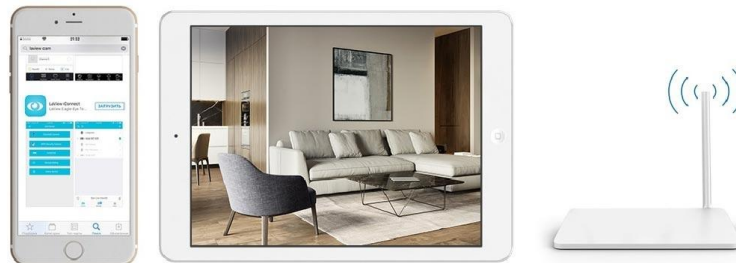

## Беспроводная купольная камера

- ✓ HD 1080p
- ✓ Угол обзора 114°
- ✓ Ночная съемка до 30 метров

## Легкий и быстрый доступ через Интернет

Быть дома даже на расстоянии и контролировать свой бизнес удаленно помогут наши комплекты видеонаблюдения. Мобильное приложение позволит Вам всегда оставаться на связи. Скачайте приложение для Android или IOS.

## Коммерческое предложение

№ п/п	Наименование	Технические характеристики	Кол-во	Ед. изм.	Ст-ть руб. в т.ч. НДС 18%	Сумма руб. в т.ч.НДС 18%
<b>Оборудование для системы видеонаблюдения</b>						
1		2Мп внутренняя купольная IP-камера с EXIR-подсветкой до 30м и WiFi 1/2.8" CMOS матрица; объектив 2.8мм; угол обзора 114°; механический ИК-фильтр; 0.025лк @F1.2; H.265/H.264, DWDR, 3D DNR, BLC; встроенный микрофон; видеобитрейт 32кб/с -8Мб/с; -20°С ...+60°С; 12В ±25%; 5Вт макс.	4	шт.	7 590 <b>6 831</b>	27 324 <b>Скидка 10%</b>
2		4-х канальный Wi-Fi NVR Выходы HDMI/VGA для просмотра видео; усиленный Wi-Fi сигнал дальностью до 100м; поддержка до 4-х FullHD (1080p) камер; поддержка HDD 3.5" до 6Тб; поддержка	1	шт.	6 500,00	6 500,00