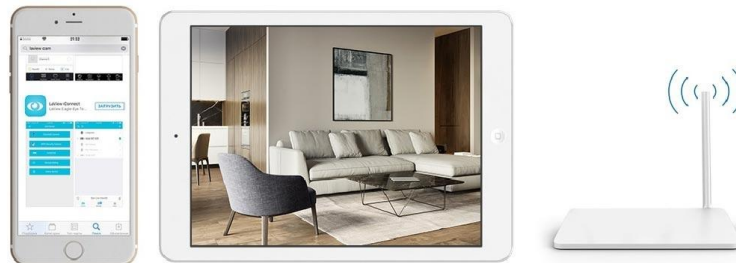

Беспроводная купольная камера

- ✓ HD 1080p
- ✓ Угол обзора 114°
- ✓ Ночная съемка до 30 метров

Легкий и быстрый доступ через Интернет

Быть дома даже на расстоянии и контролировать свой бизнес удаленно помогут наши комплекты видеонаблюдения. Мобильное приложение позволит Вам всегда оставаться на связи. Скачайте приложение для Android или IOS.

Коммерческое предложение

№ п/п	Наименование	Технические характеристики	Кол-во	Ед. изм.	Ст-ть руб. в т.ч. НДС 18%	Сумма руб. в т.ч. НДС 18%
Оборудование для системы видеонаблюдения						
1		2Мп внутренняя купольная IP-камера с EXIR-подсветкой до 30м и WiFi 1/2.8" CMOS матрица; объектив 2.8мм; угол обзора 114°; механический ИК-фильтр; 0.025лк @F1.2; H.265/H.264, DWDR, 3D DNR, BLC; встроенный микрофон; видеобитрейт 32кб/с -8Мб/с; -20°C ...+60°C; 12В ±25%; 5Вт макс.	2	шт.	7 590 6 831	13 662 Скидка 10%
2		4-х канальный Wi-Fi NVR Выходы HDMI/VGA для просмотра видео; усиленный Wi-Fi сигнал дальностью до 100м; поддержка до 4-х FullHD (1080p) камер; поддержка HDD 3.5" до 6Тб; поддержка	1	шт.	6 500,00	6 500,00

		протокола ONVIF; 1xSATA; 1xUSB; 1xVGA; 1xHDMI; скорость по Wi-Fi 30 Мбитс, по Ethernet 50 Мбитс; Wi-Fi 2,4 ГГц; 900г				
3		Блок питания 12V	2	шт.	320,00	640,00
Итого по оборудованию						20 802

Ваша экономия 1 518 руб.