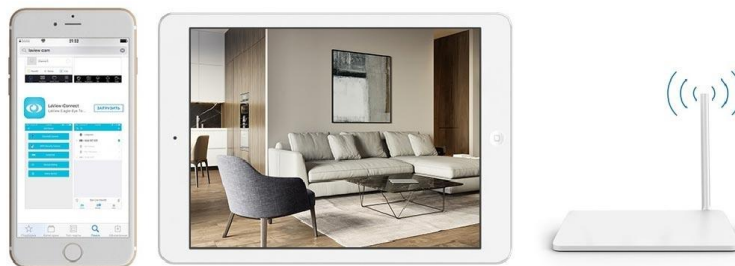

Беспроводная цилиндрическая камера

- ✓ HD 1080p
- ✓ Угол обзора 114°
- ✓ Ночная съемка до 30 метров

Легкий и быстрый доступ через Интернет

Быть дома даже на расстоянии и контролировать свой бизнес удаленно помогут наши комплекты видеонаблюдения. Мобильное приложение позволит Вам всегда оставаться на связи. Скачайте приложение для Android или IOS.

Коммерческое предложение

№ п/п	Наименование	Технические характеристики	Кол-во	Ед. изм.	Ст-ть руб. в т.ч. НДС 18%	Сумма руб. в т.ч.НДС 18%
Оборудование для системы видеонаблюдения						
1		2Мп уличная цилиндрическая IP-камера с EXIR-подсветкой до 30м и WiFi 1/2.8" CMOS матрица; объектив 2.8мм; угол обзора 114°; механический ИК-фильтр; 0.025лк @F1.2; H.265/H.264, DWDR, 3D DNR, BLC; встроенный микрофон; видеобитрейт 32кб/с -8Мб/с; -30°С ...+60°С; 12В ±25%; 5Вт макс	6	шт.	7 490 6 471	38 826 Скидка 10%
2		8-ми каналный Wi-Fi NVR Выходы HDMI/VGA для просмотра видео; усиленный Wi-Fi сигнал дальностью до 100м; поддержка до 8-ми FullHD (1080p) камер; поддержка HDD 3.5" до 6Тб; поддержка протокола ONVIF; 1xSATA; 1xUSB;	1	шт.	7 500,00	7 500,00