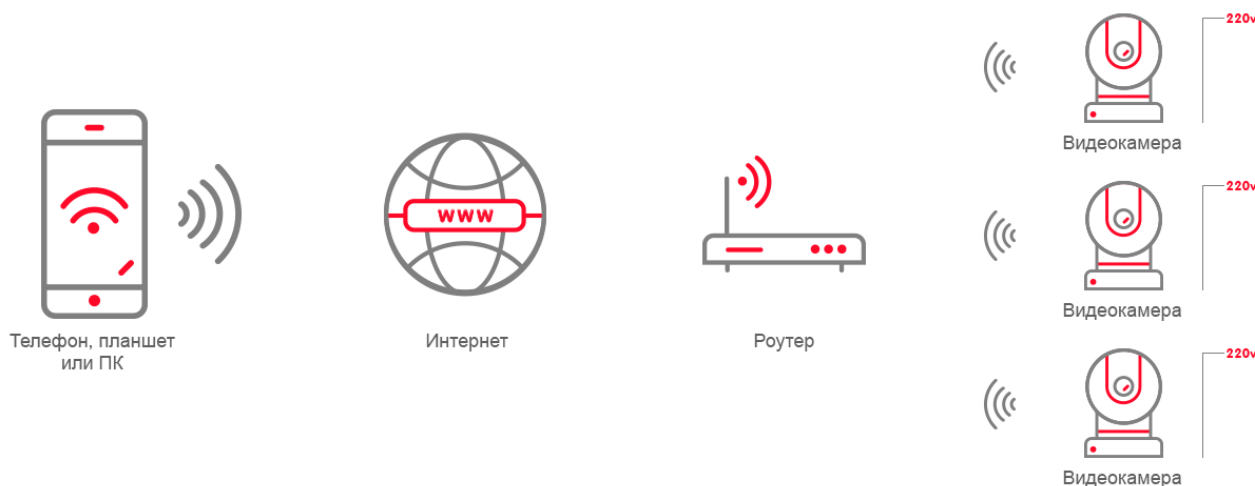

1xVGA; 1xHDMI; скорость по Wi-Fi 30 Мбитс, по Ethernet 50 Мбитс; Wi-Fi 2,4 ГГц; 900 г				
3		Блок питания 12V	6	шт.	320,00	1 920,00
Итого по оборудованию						48 246

Ваша экономия 4 314 руб.

Для хранения архива, также нужно предусмотреть жесткий диск

1		Жесткий диск WD Blue WD5000AZLX, 500Гб форм-фактор 3.5"; тип: HDD; интерфейс: SATA III; объём: 500Гб; скорость вращения шпинделя 7200об/мин; буферная память 32Мб	1	шт.	3 393	3 393

pal

Как работает система