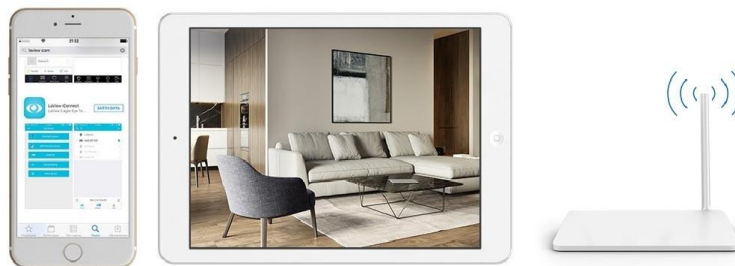

Беспроводная миниатюрная камера

- ✓ HD 1080p
- ✓ Угол обзора 114°
- ✓ Ночная съемка до 30 метров

Легкий и быстрый доступ через Интернет

Быть дома даже на расстоянии и контролировать свой бизнес удаленно помогут наши комплекты видеонаблюдения. Мобильное приложение позволит Вам всегда оставаться на связи. Скачайте приложение для Android или IOS.

Коммерческое предложение

№ п/п	Наименование	Технические характеристики	Кол-во	Ед. изм.	Ст-ть руб. в т.ч. НДС 18%	Сумма руб. в т.ч. НДС 18%
Оборудование для системы видеонаблюдения						
1		2Мп уличная цилиндрическая IP-камера с EXIR-подсветкой до 30м и WiFi 1/2.8" CMOS матрица; объектив 2.8мм; угол обзора 114°; механический ИК-фильтр; 0.025лк @F1.2; H.265/H.264, DWDR, 3D DNR, BLC; встроенный микрофон; видеобитрейт 32кб/с -8Мб/с; -30°С ...+60°С; 12В ±25%; 5Вт макс	4	шт.	7 190 6 471	25 884 Скидка 10%
2		4-х каналный Wi-Fi NVR Выходы HDMI/VGA для просмотра видео; усиленный Wi-Fi сигнал дальностью до 100м; поддержка до 4-х FullHD (1080p) камер; поддержка HDD 3.5" до 6Тб; поддержка протокола ONVIF; 1xSATA; 1xUSB;	1	шт.	6 500,00	6 500,00