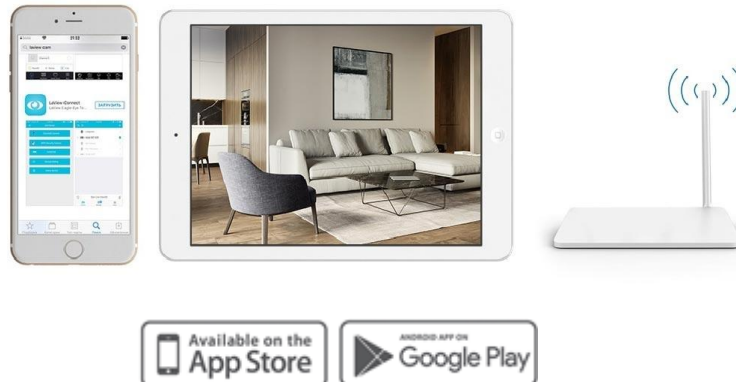

Беспроводная купольная и цилиндрическая камеры

- ✓ HD 1080p
- ✓ Угол обзора 114°
- ✓ Ночная съемка до 30 метров

Легкий и быстрый доступ через Интернет

Быть дома даже на расстоянии и контролировать свой бизнес удаленно помогут наши комплекты видеонаблюдения. Мобильное приложение позволит Вам всегда оставаться на связи. Скачайте приложение для Android или IOS.

Коммерческое предложение

№ п/п	Наименование	Технические характеристики	Кол-во	Ед. изм.	Ст-ть руб. в т.ч. НДС 18%	Сумма руб. в т.ч.НДС 18%
Оборудование для системы видеонаблюдения						
1		2Мп внутренняя купольная IP-камера с EXIR-подсветкой до 30м и WiFi 1/2.8" CMOS матрица; объектив 2.8мм; угол обзора 114°; механический ИК-фильтр; 0.025лк @F1.2; H.265/H.264, DWDR, 3D DNR, BLC; встроенный микрофон; видеобитрейт 32кб/с -8Мб/с; -20°C ...+60°C; 12В ±25%; 5Вт макс.	2	шт.	7 590 6 831	13 662 Скидка 10%
2		2Мп уличная цилиндрическая IP-камера с EXIR-подсветкой до 30м и WiFi 1/2.8" CMOS матрица; объектив 2.8мм; угол обзора 114°; механический ИК-фильтр; 0.025лк @F1.2; H.265/H.264, DWDR, 3D DNR, BLC; встроенный микрофон; видеобитрейт 32кб/с -8Мб/с; -30°C ...+60°C; 12В ±25%; 5Вт макс.	2	шт.	7 490 6 471	12 942 Скидка 10%
3		4-х канальный Wi-Fi NVR Выходы HDMI/VGA для просмотра видео; усиленный Wi-Fi сигнал дальностью до 100м; поддержка до 4-х FullHD (1080p) камер; поддержка	1	шт.	6 500,00	6 500,00