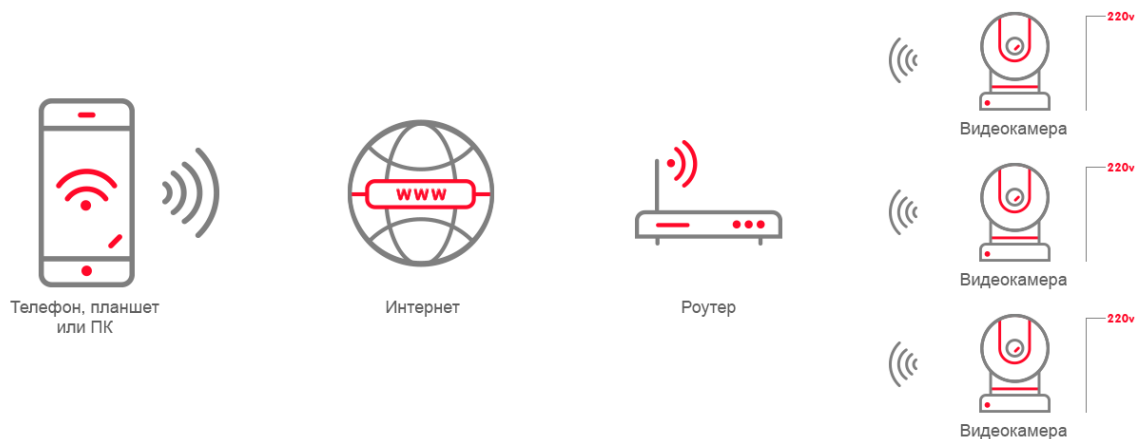

HDD 3.5" до 6Тб; поддержка протокола ONVIF; 1xSATA; 1xUSB; 1xVGA; 1xHDMI; скорость по Wi-Fi 30 Мбитс, по Ethernet 50 Мбитс; Wi-Fi 2,4 ГГц; 900г				
4		Блок питания 12V	4	шт.	320,00	1 280,00
Итого по оборудованию						34 384

Ваша экономия 2 956 руб.

Для хранения архива, также нужно предусмотреть жесткий диск

1		Жесткий диск WD Blue WD5000AZLX, 500Гб форм-фактор 3.5"; тип: HDD; интерфейс: SATA III; объём: 500Гб; скорость вращения шпинделя 7200об/мин; буферная память 32Мб	1	шт.	3 393	3 393

Как работает система