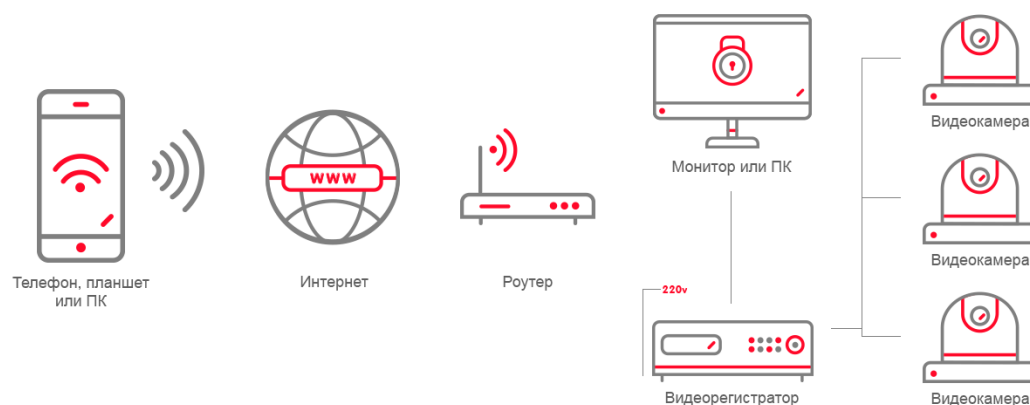

3		Блок питания 12V	1	шт.	910,00	910,00
4		Кабель КВК (бухта 18 метров)	8	шт.	450,00	3 600,00
Итого по оборудованию						36 505

Ваша экономия 3 555 руб.

Для хранения архива, также нужно предусмотреть жесткий диск

1		Жесткий диск WD Blue WD5000AZLX, 500Гб форм-фактор 3.5"; тип: HDD; интерфейс: SATA III; объём: 500Гб; скорость вращения шпинделя 7200об/мин; буферная память 32Мб	1	шт.	3 393	3 393

Как работает система