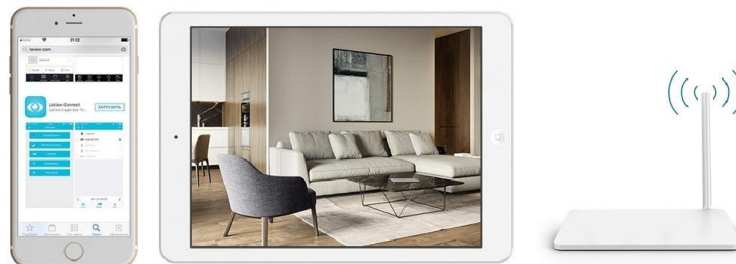

## Антивандалная купольная камера

- ✓ HD 1080p
- ✓ Угол обзора 103°
- ✓ Ночная съемка до 20 метров

## Легкий и быстрый доступ через Интернет

Быть дома даже на расстоянии и контролировать свой бизнес удаленно помогут наши комплекты видеонаблюдения. Мобильное приложение позволит Вам всегда оставаться на связи. Скачайте приложение для Android или IOS.