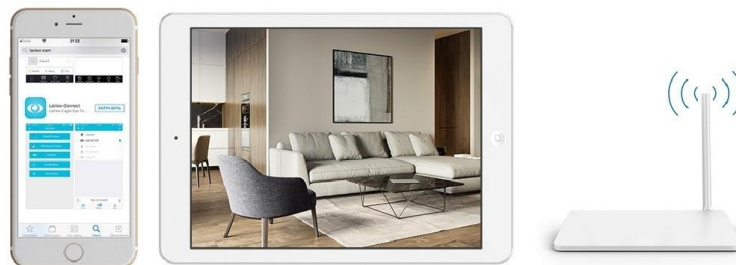

## Антивандальная купольная камера

- ✓ HD 1080p
- ✓ Угол обзора 103°
- ✓ Ночная съемка до 20 метров

## Легкий и быстрый доступ через Интернет

Быть дома даже на расстоянии и контролировать свой бизнес удаленно помогут наши комплекты видеонаблюдения. Мобильное приложение позволит Вам всегда оставаться на связи. Скачайте приложение для Android или IOS.