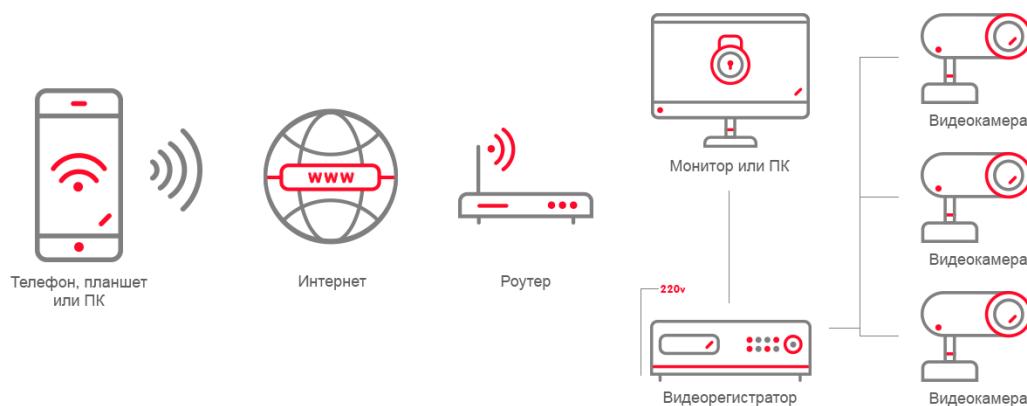

3		Блок питания 12V	1	шт.	720,00	720,00
4		Кабель КВК (бухта 18 метров)	6	шт.	450,00	2 700,00
Итого по оборудованию						28 107

Ваша экономия 2 743 руб.

Для хранения архива, также нужно предусмотреть жесткий диск

1		Жесткий диск WD Blue WD5000AZLX, 500Гб форм-фактор 3.5"; тип: HDD; интерфейс: SATA III; объём: 500Гб; скорость вращения шпинделя 7200об/мин; буферная память 32Мб	1	шт.	3 393	3 393

Как работает система