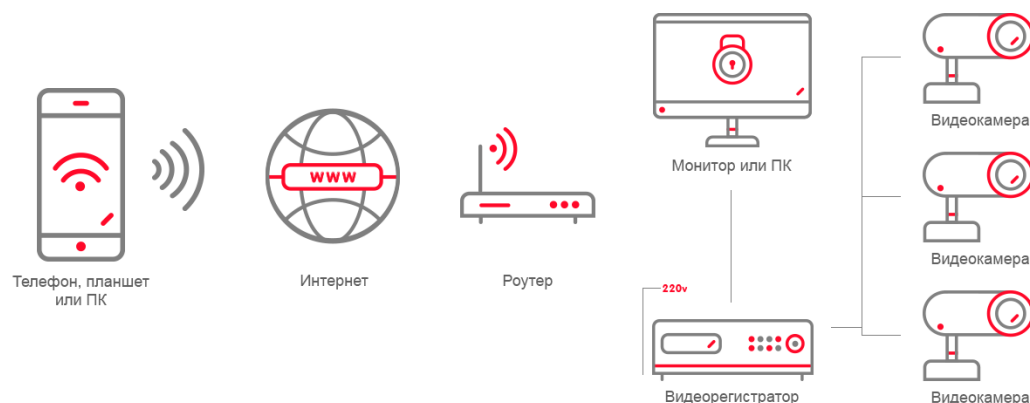

3		Блок питания 12V	1	шт.	720,00	720,00
4		Кабель КВК (бухта 18 метров)	4	шт.	450,00	1 800,00
Итого по оборудованию						18 315

Ваша экономия 1 755 руб.

Для хранения архива, также нужно предусмотреть жесткий диск

1		Жесткий диск WD Blue WD5000AZLX, 500Гб форм-фактор 3.5"; тип: HDD; интерфейс: SATA III; объём: 500Гб; скорость вращения шпинделя 7200об/мин; буферная память 32Мб	1	шт.	3 393	3 393

Как работает система